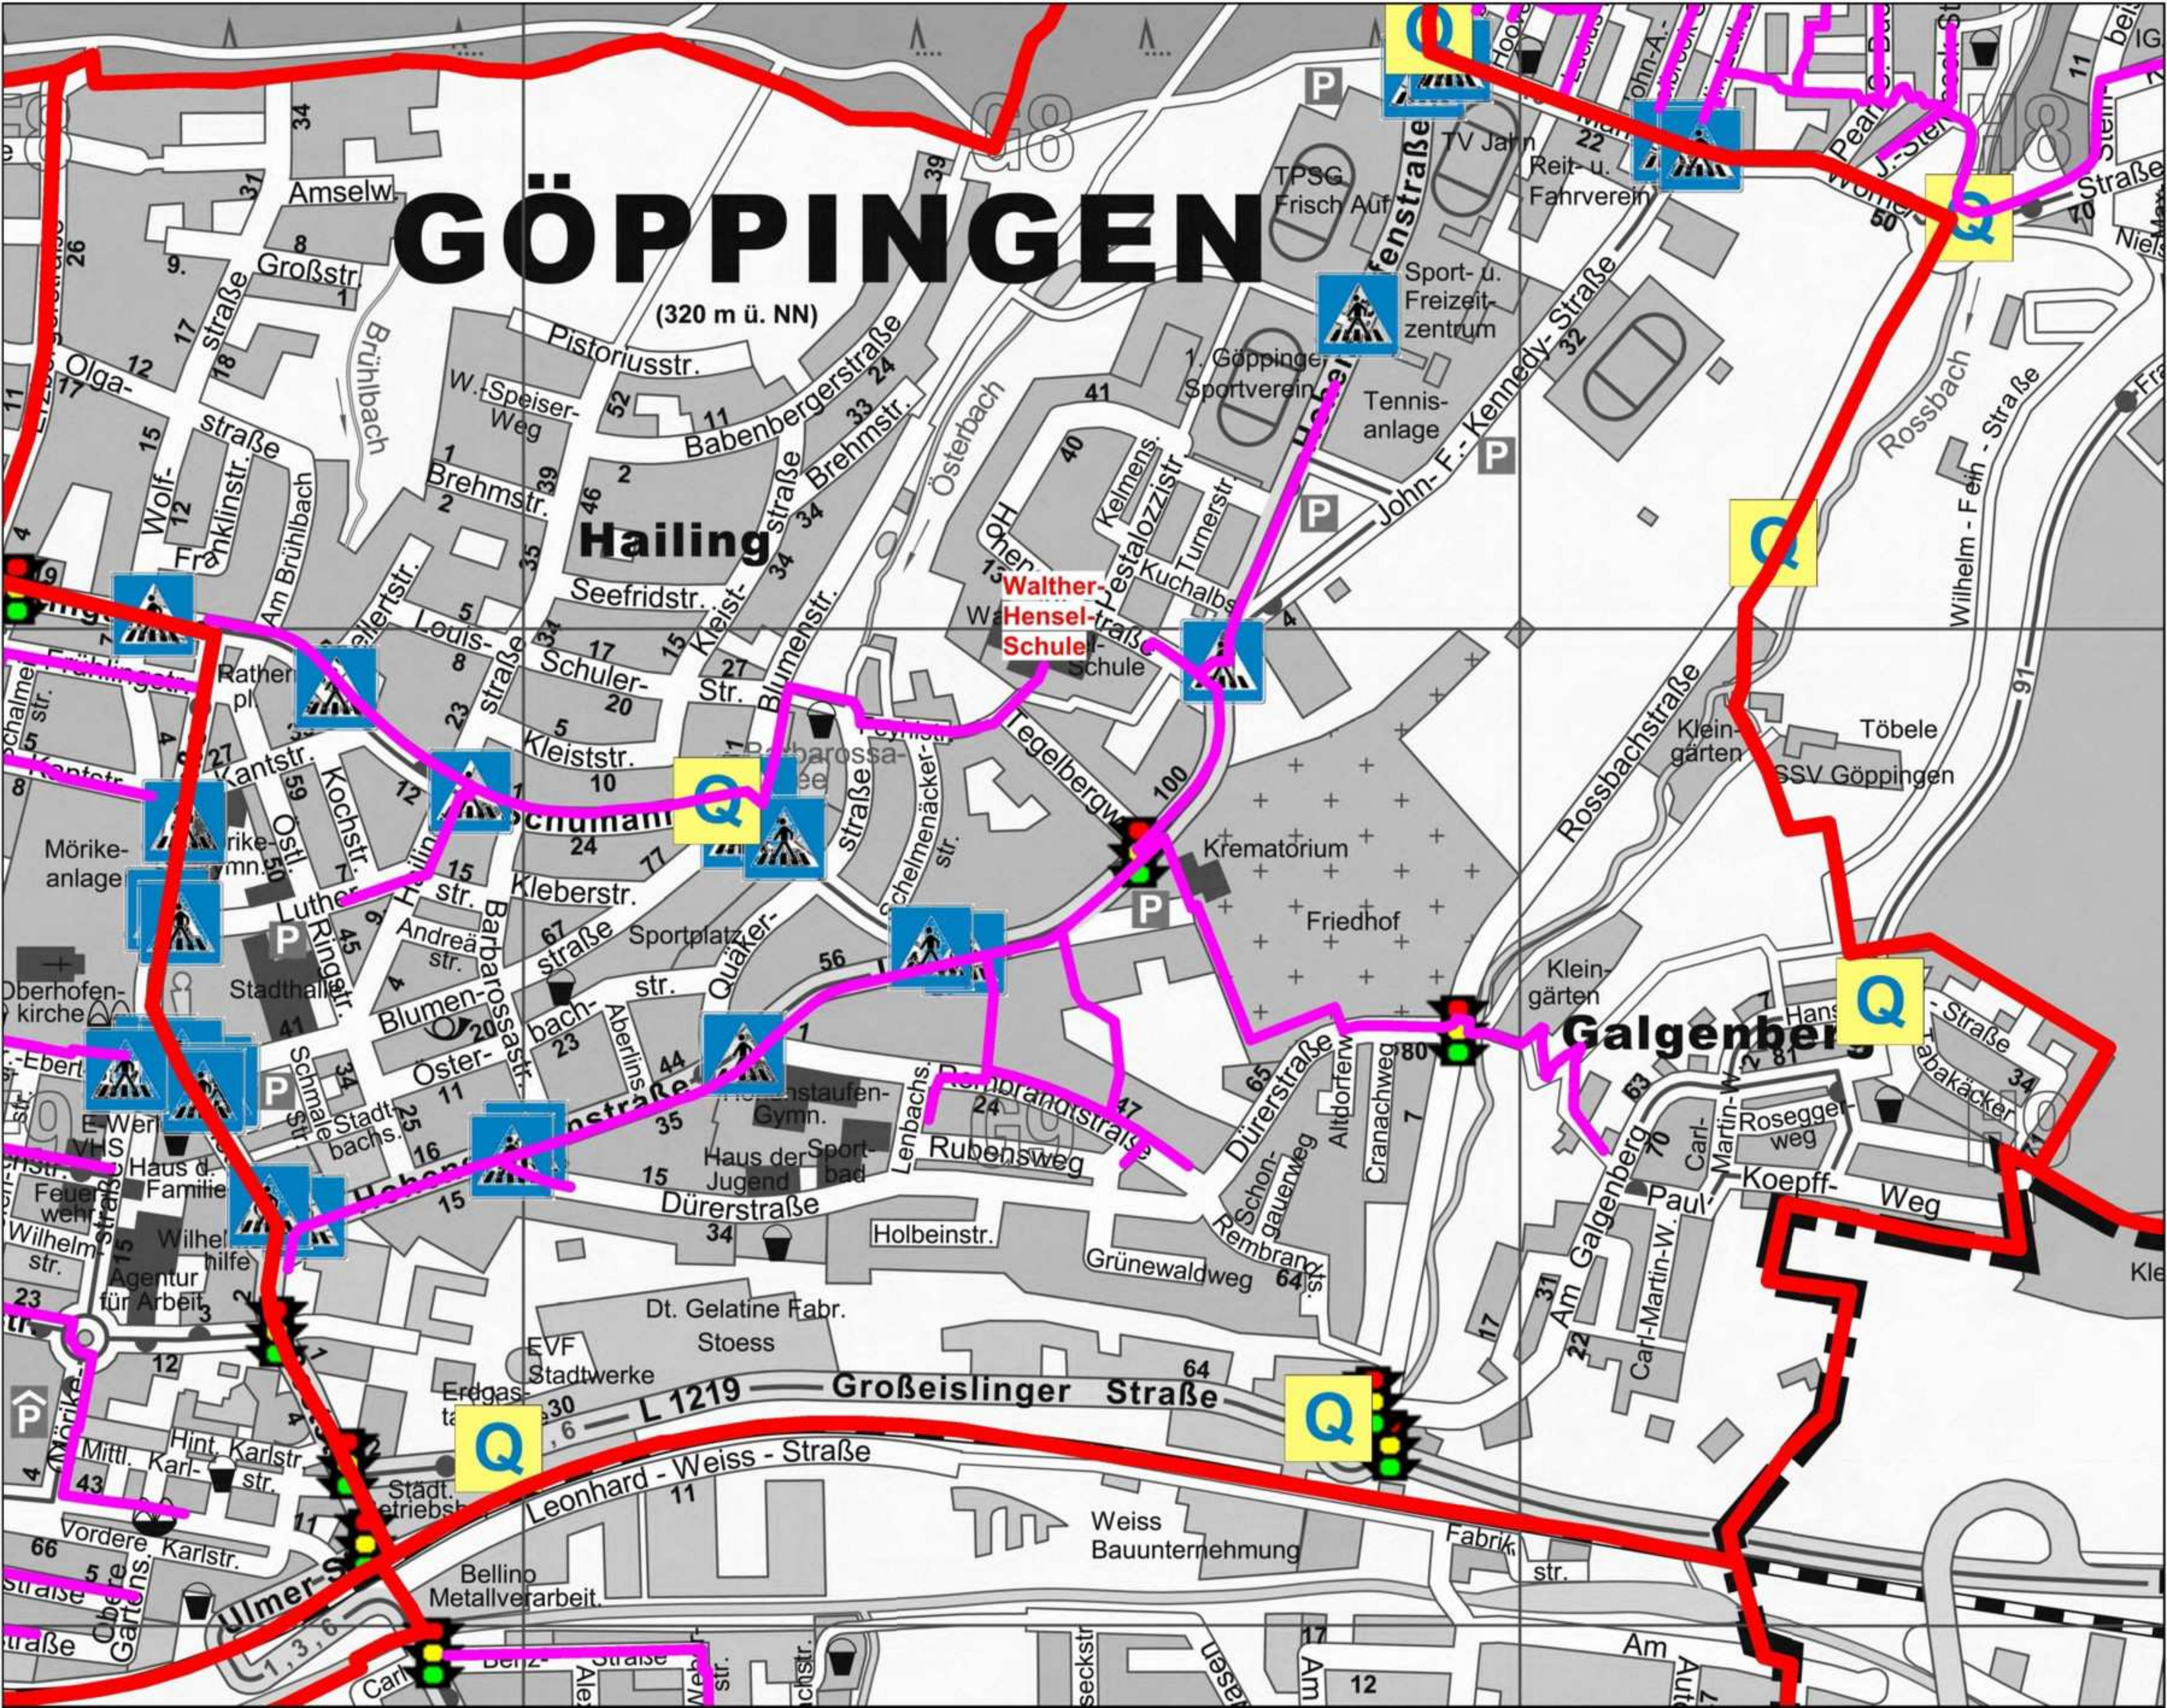

GÖPPINGEN

(320 m ü. NN)

Hailing

Walther-Hensel-Schule

Galgenberg

Großeislinger Straße

Leonhard-Weiss-Straße