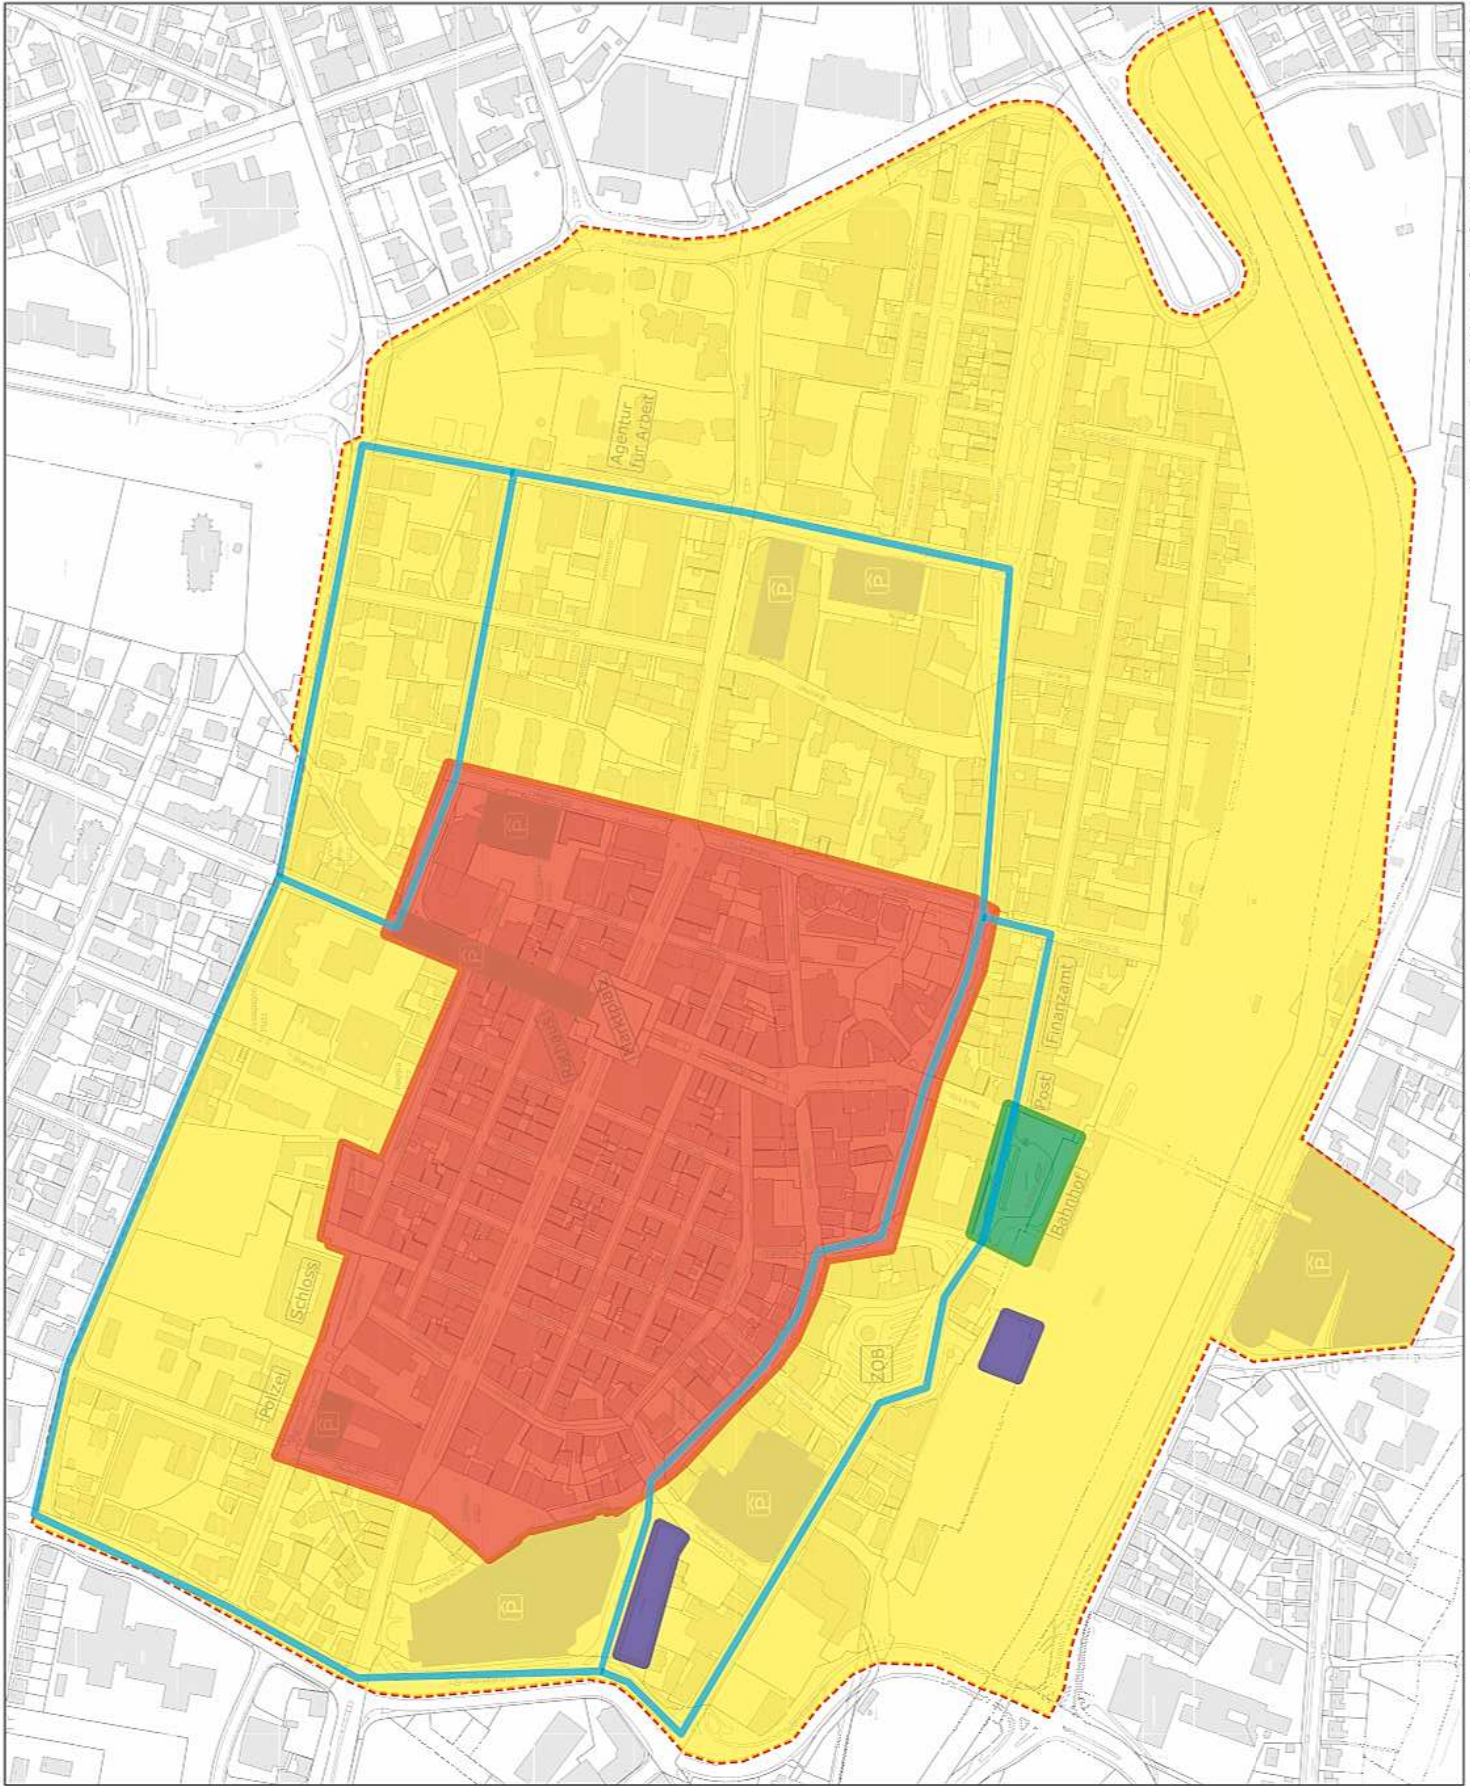

# Tarifzonen und Höchstparkdauer - IST

Parkhausring

**Zone 1 (286)**

Höchst-  
parkdauer  
Tarif 60 min 1,50€

**Zone 2 (93)**

Höchst-  
parkdauer  
Tarif 60 min 4,50€

**Zone 3 (29)**

Höchst-  
parkdauer  
Tarif 60 min 0,50€

**Zone 4**

**(268 Parkscheine +  
156 Parkscheibe)**

Höchst-  
parkdauer  
Tarif 60 min 1,50€

**Gesamt 832 Parkplätze**